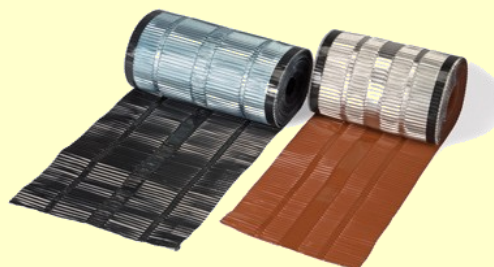

Hessenweg 142 a
3791 PM Achterveld NL
T 0342 452575
F 0342 452576
e info@ikking.com
www.ikking.com